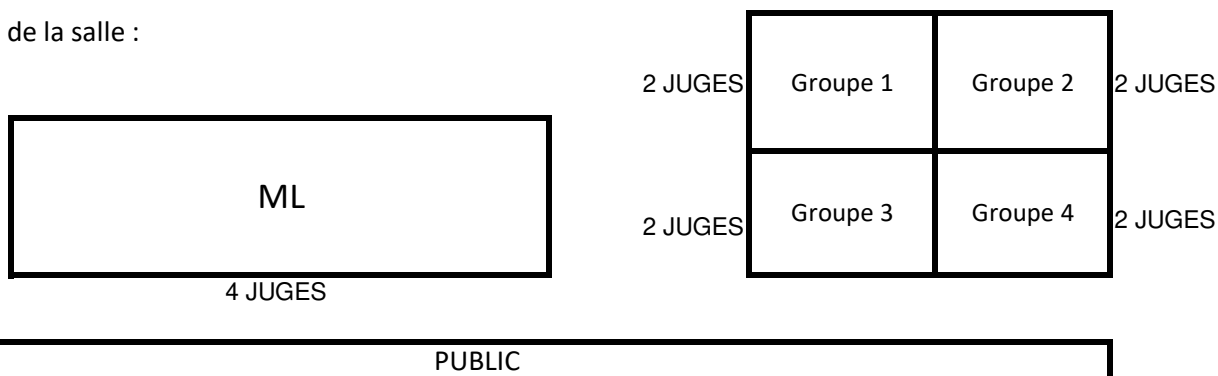

2ème étape Coupe Formation 2 et 3

Samedi 2 mai 2026 – Port de Bouc

Adresse : Parc des Sports François Billoux - Rue Marius Desvoy - 13110 Port-de-Bouc

Organisation de la salle :

ATTENTION ouverture du gymnase 9h30